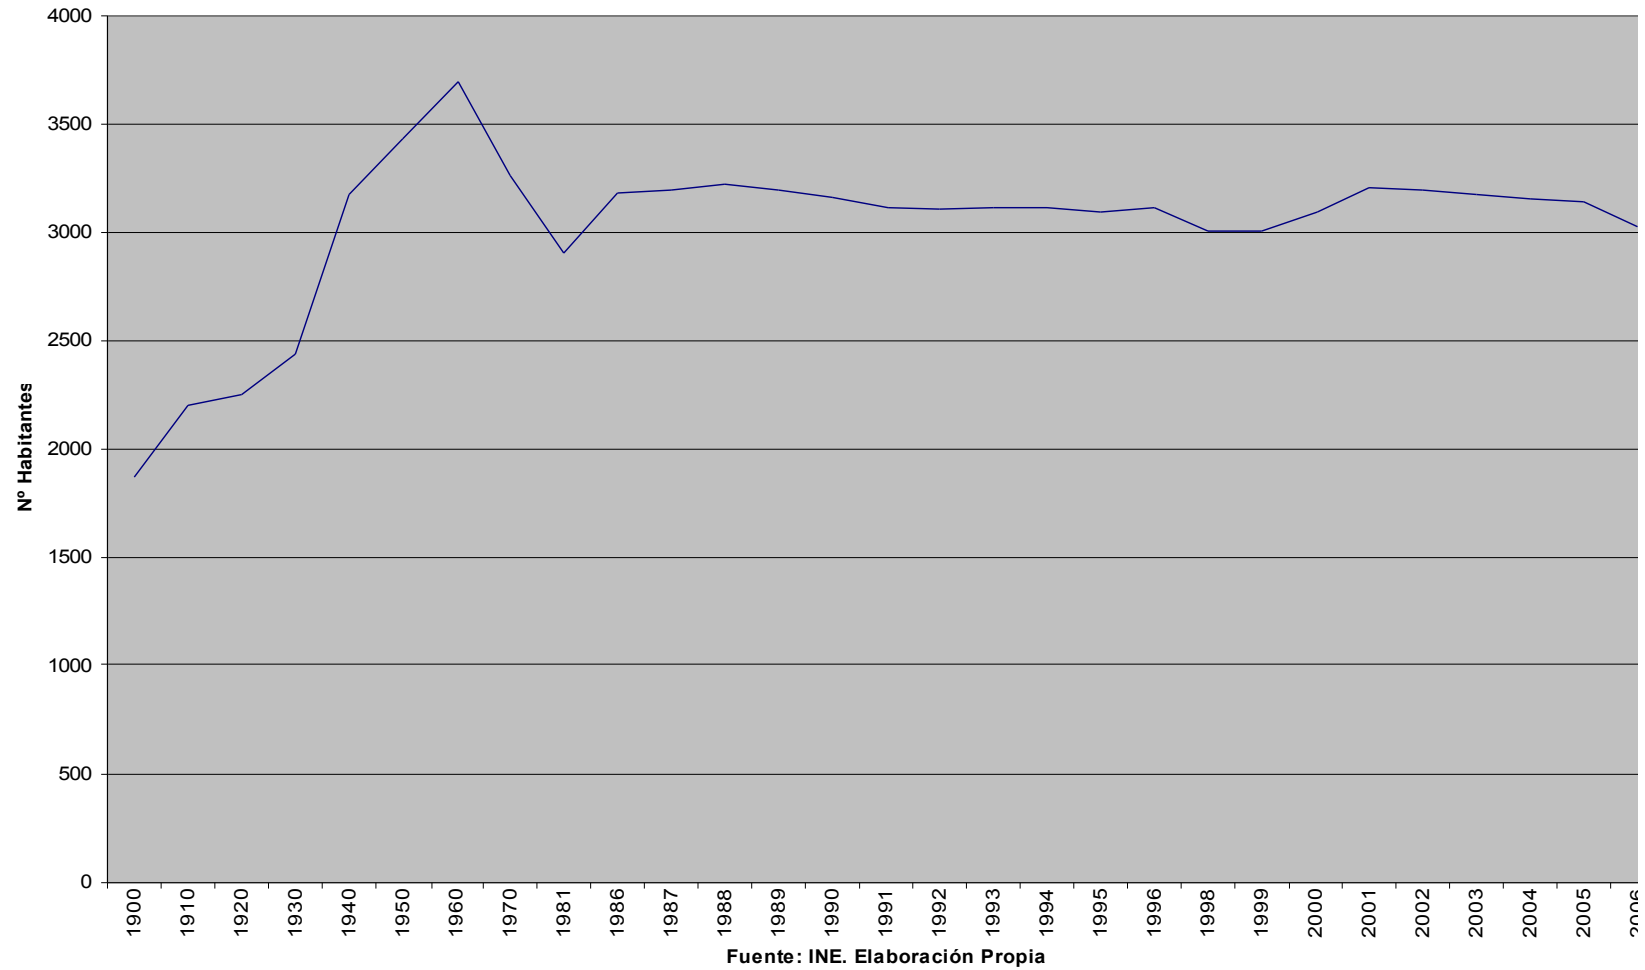

Evolución de la Población Absoluta de Losar de la Vera

Año	1900	1910	1920	1930	1940	1950	1960	1970	1981	1986	1987	1988	1989	1990
Población	1873	2200	2245	2439	3177	3430	3693	3264	2904	3183	3194	3222	3193	3165

Año	1991	1992	1993	1994	1995	1996	1998	1999	2000	2001	2002	2003	2004	2005	2006
Población	3118	3107	3118	3115	3096	3114	3007	3007	3094	3203	3198	3178	3154	3144	3026