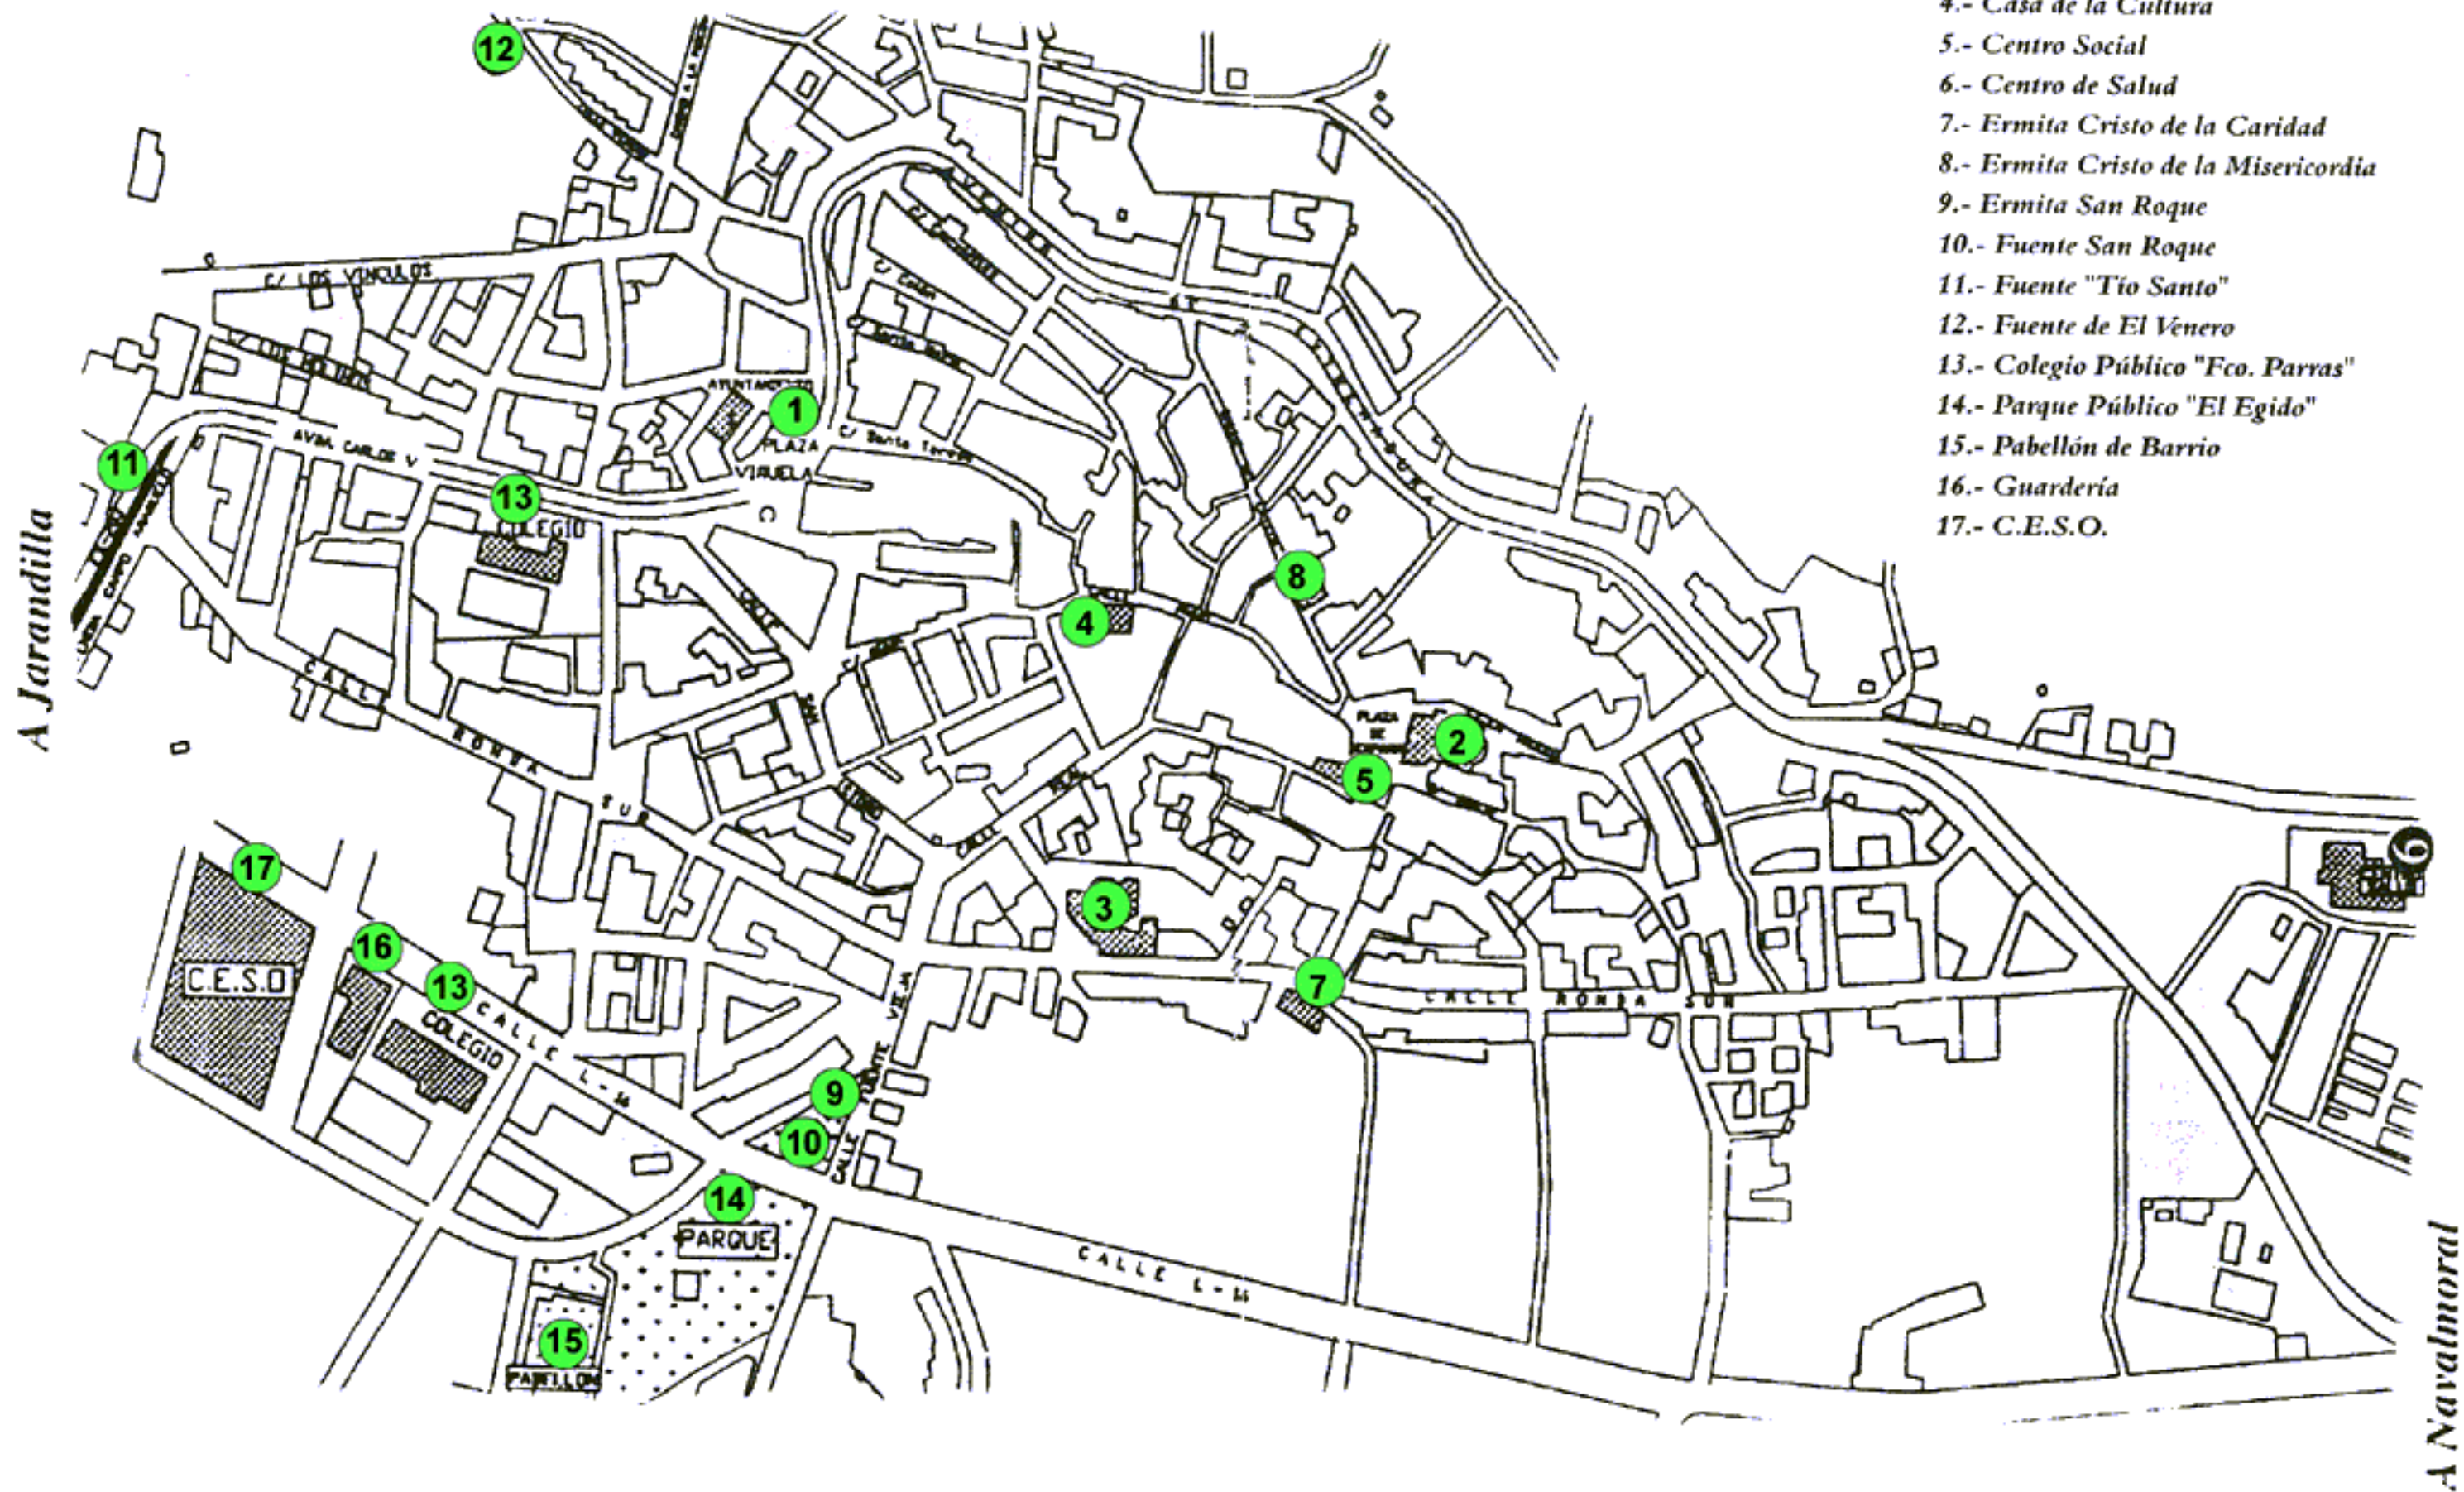

LOSAR DE LA VERA

- 1.- Ayuntamiento
- 2.- Iglesia Santiago Apóstol
- 3.- Residencia Hogar "Ángeles Bujanada"
- 4.- Casa de la Cultura
- 5.- Centro Social
- 6.- Centro de Salud
- 7.- Ermita Cristo de la Caridad
- 8.- Ermita Cristo de la Misericordia
- 9.- Ermita San Roque
- 10.- Fuente San Roque
- 11.- Fuente "Tío Santo"
- 12.- Fuente de El Venero
- 13.- Colegio Público "Fco. Parras"
- 14.- Parque Público "El Egido"
- 15.- Pabellón de Barrio
- 16.- Guardería
- 17.- C.E.S.O.